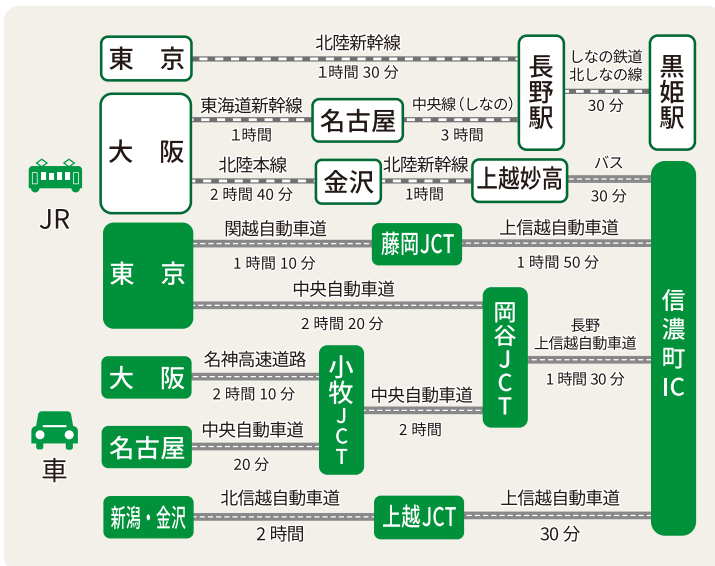

## 受け入れ団体

陸上、バスケットボール、新体操、団体の強化合宿に加え、吹奏楽、書道などの文化部やチームの受け入れ実績もあります。

### ● もしもの時のサポート

信濃町立信越病院	〒389-1305 長野県上水内郡信濃町柏原 380	車で 10分	(026)255-3100
新潟県立妙高病院	〒949-2106 新潟県妙高市大字田口 147-1	車で 15分	(0255)86-2003
飯綱町立飯綱病院	〒380-0803 長野県上水内郡飯綱町大字牟礼 2220	車で 20分	(026)253-2248
長野中央警察署	〒389-1305 長野県長野市三輪 1-6-15	車で 40分	(026)244-1551
長野市消防局 鳥居川消防署信濃町分署	〒389-1305 長野県上水内郡信濃町柏原 1167-1	車で 7分	(026)255-5119
長野保健所	〒380-0936 長野県長野市中御所岡田 98-1	車で 50分	(026)223-2131

## アクセスが良い

全国どこからでもアクセス良好。  
特に関東地方からは高速道路を使えば約2時間。  
最寄りの信濃町 IC からホテルまでも近く、利便性の高い地域です。